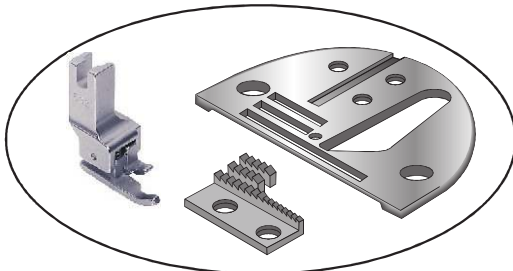

## F60 GRUPPO BORDATORE SU PLACCA DOPPIA PIEGA

*Per macchine piane*  
*For flat bed machines*

### GRUPPI COMPLETI SEPARATI *COMPLETE SETS - SEPARATED*

(Placca, Griffa, Piedino) *(Needle plate, Feed dog, Foot)*

*Per macchine (For machines):*

#### PIANE (non rasafilo)

● *STRAIGHT STITCH (not thread trimmer)*

- TIPO STANDARD  
*(STANDARD TYPE)*

	PLACCA <i>Needle Plate</i>	GRIFFA <i>Feed Dog</i>	PIEDINO <i>Foot</i>
- TIPO STANDARD <i>(STANDARD TYPE)</i>	cod. 12442	cod. 20002	a misura

### RIGHT ANGLE DOUBLE BINDER SET

Codice	(A)	(B)	(S)	Codice	(A)	(B)	(S)
F60/14	14	3	M	F60/65	65	22,5	M
F60/16	16	4	M	F60/70	70	25	M
F60/18	18	4,5	M	F60/90	90	35	M
F60/19	19	4,7	M	F60/25H	25	7	H
F60/20	20	5	M	F60/28H	28	7,5	H
F60/22	22	6	M	F60/30H	30	8,5	H
F60/25	25	7	M	F60/32H	32	9,5	H
F60/28	28	8	M	F60/35H	35	10,5	H
F60/30	30	9	M	F60/38H	38	11	H
F60/32	32	10	M	F60/40H	40	11	H
F60/34	34	10	M	F60/42H	42	12	H
F60/35	35	11	M	F60/45H	45	13	H
F60/36	36	11	M	F60/48H	48	14	H
F60/38	38	11,5	M	F60/50H	50	15	H
F60/40	40	12	M	F60/35XH	35	10,5	XH
F60/42	42	13	M	F60/38XH	38	11	XH
F60/45	45	14	M	F60/40XH	40	11	XH
F60/48	48	15	M	F60/42XH	42	12	XH
F60/50	50	16	M	F60/45XH	45	13	XH
F60/55	55	17,5	M	F60/48XH	48	14	XH
F60/60	60	20	M	F60/50XH	50	15	XH