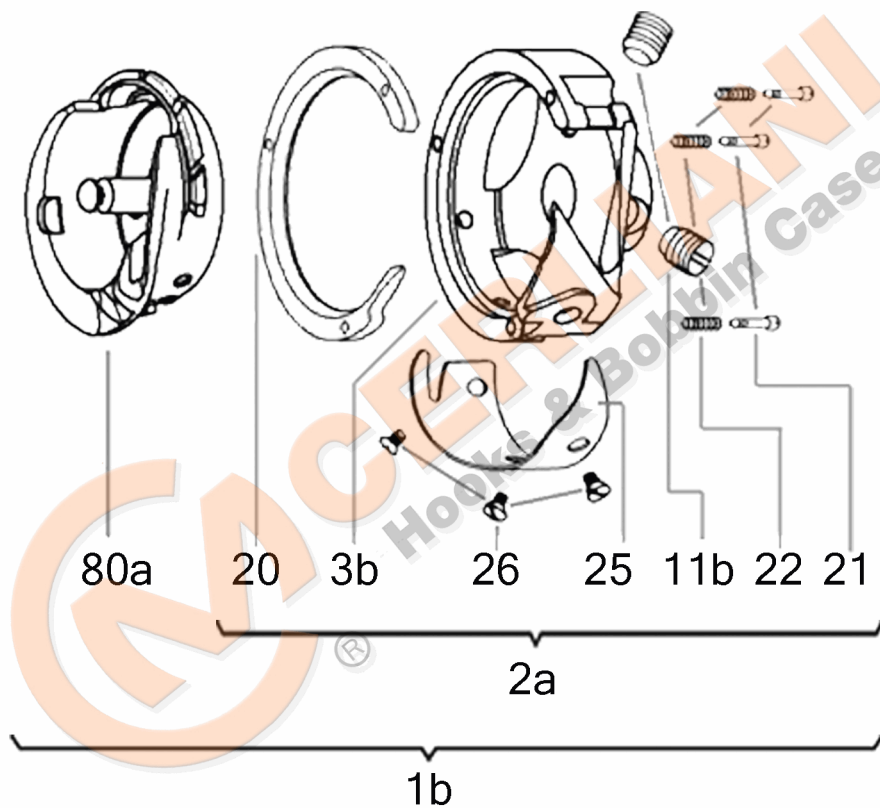

**VEDERE DESFĂȘURATĂ KH 130.02.030**

No	CERLIANI ARTICOL	DESCRIERE
1b	130.02.030	HOOK WITHOUT BOBBIN CASE
94	132.98	TENSION SPRING FAST. SCREW

**ATENȚIE!!!** Reprezentarea grafică arată doar tipologia componentelor articolului și poate să nu corespundă 100% realității.